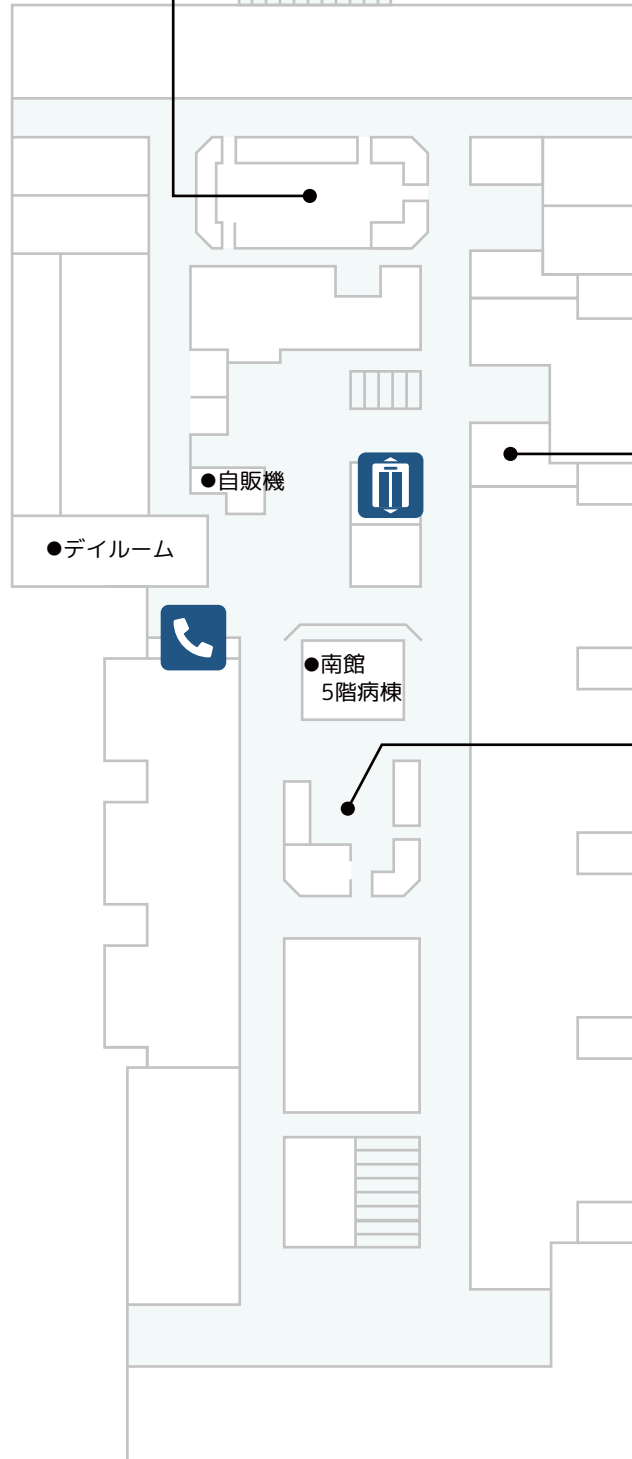

Floor

5

南館

エレベーター

公衆電話

スタッフステーション

説明室

●自販機

●デイルーム

●南館
5階病棟

スタッフステーション