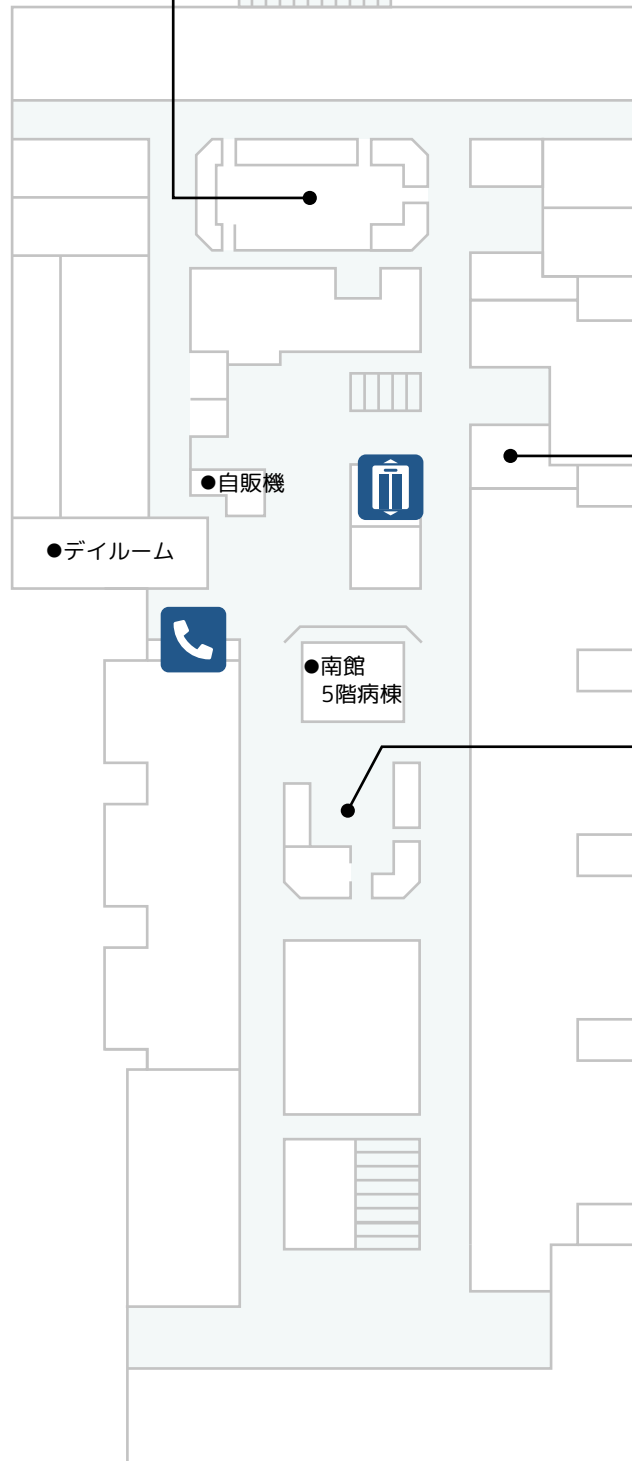

Floor

5

南館

 エレベーター

 公衆電話

スタッフステーション

説明室

●自販機

●デイルーム

●南館  
5階病棟

スタッフステーション