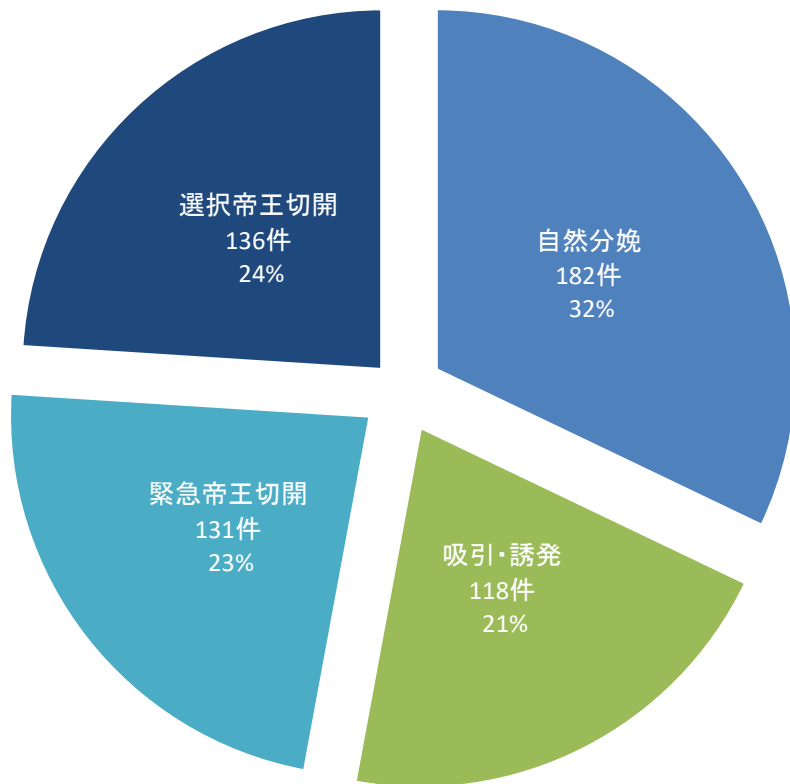

分娩・新生児に関する統計

分娩形態別分布

■ 自然分娩 ■ 吸引・誘発

2023.1.1～2023.12.31 分娩件数 567件
【%は全分娩件数に対する割合】

出生時間別分布

■ 9:00～16:59 ■ 6:00～8:59・17:00～21:59 ■ 22:00～5:59

2023.1.1～2023.12.31 出生児件数 592件
【%は全出生児件数に対する割合】