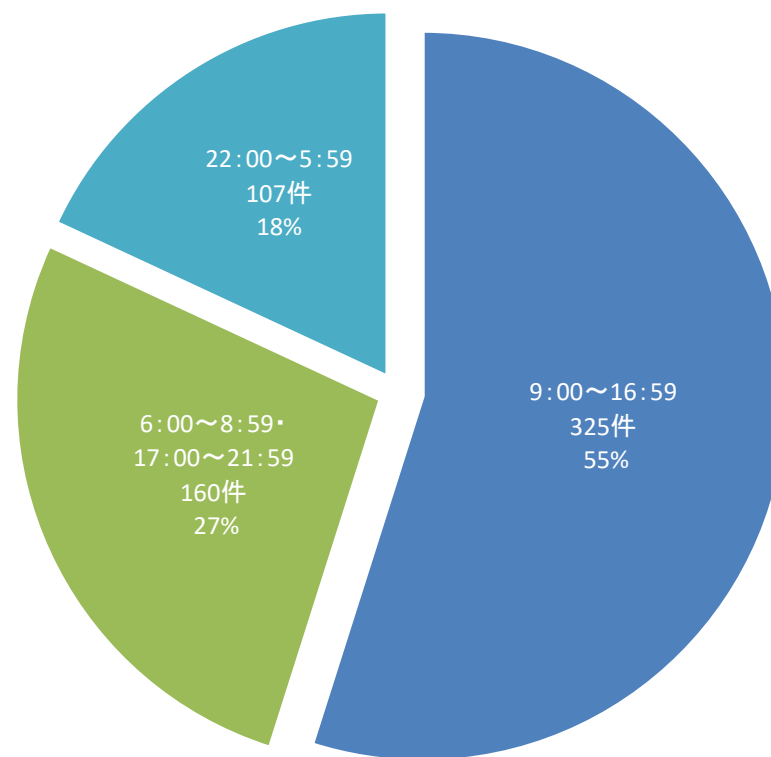

分娩・新生児に関する統計

分娩形態別分布

■ 自然分娩 ■ 吸引・誘発

2023.1.1～2023.12.31 分娩件数 567件
【%は全分娩件数に対する割合】

出生時間別分布

■ 9:00～16:59 ■ 6:00～8:59・17:00～21:59 ■ 22:00～5:59

2023.1.1～2023.12.31 出生児件数 592件
【%は全出生児件数に対する割合】