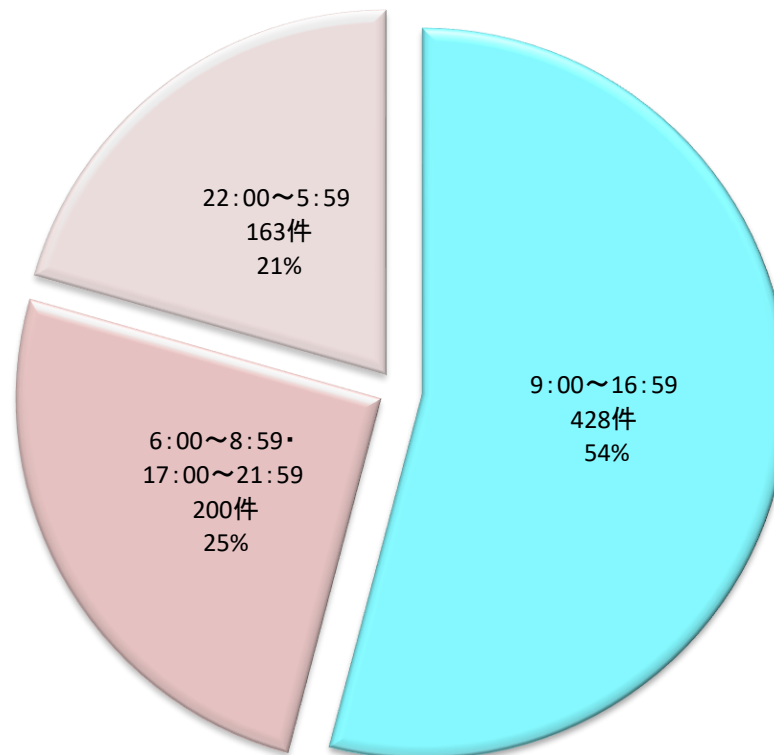

分娩・新生児に関する統計

分娩形態別分布

2018.1.1～2018.12.31 分娩件数 760件
【%は全分娩件数に対する割合】

出生時間別分布

2018.1.1～2018.12.31 出生児件数 791件
【%は全出生児件数に対する割合】