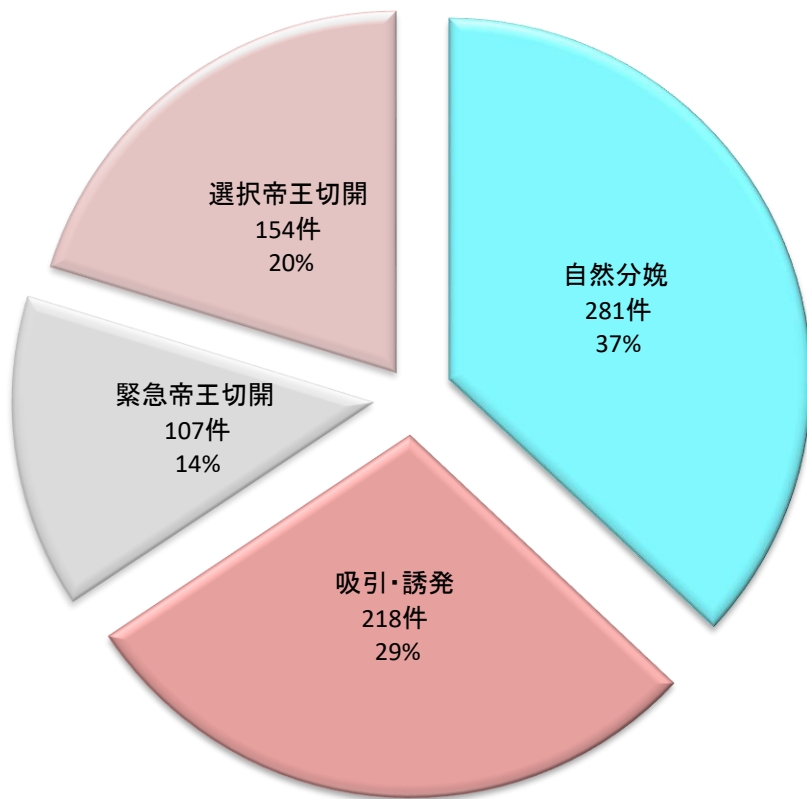

分娩・新生児に関する統計

分娩形態別分布

2018.1.1～2018.12.31 分娩件数 760件
【%は全分娩件数に対する割合】

出生時間別分布

2018.1.1～2018.12.31 出生児件数 791件
【%は全出生児件数に対する割合】