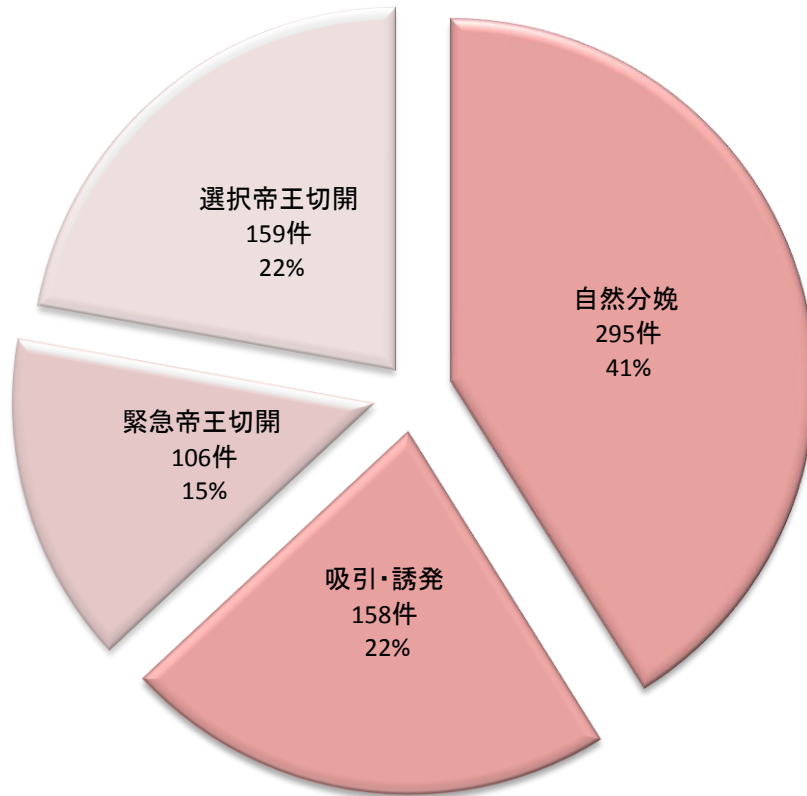

VI 分娩・新生児に関する統計

分娩形態別分布

2017.1.1～2017.12.31 分娩件数 718件
【%は全分娩件数に対する割合】

出生時間別分布

2017.1.1～2017.12.31 出生児件数 753件
【%は全出生児件数に対する割合】