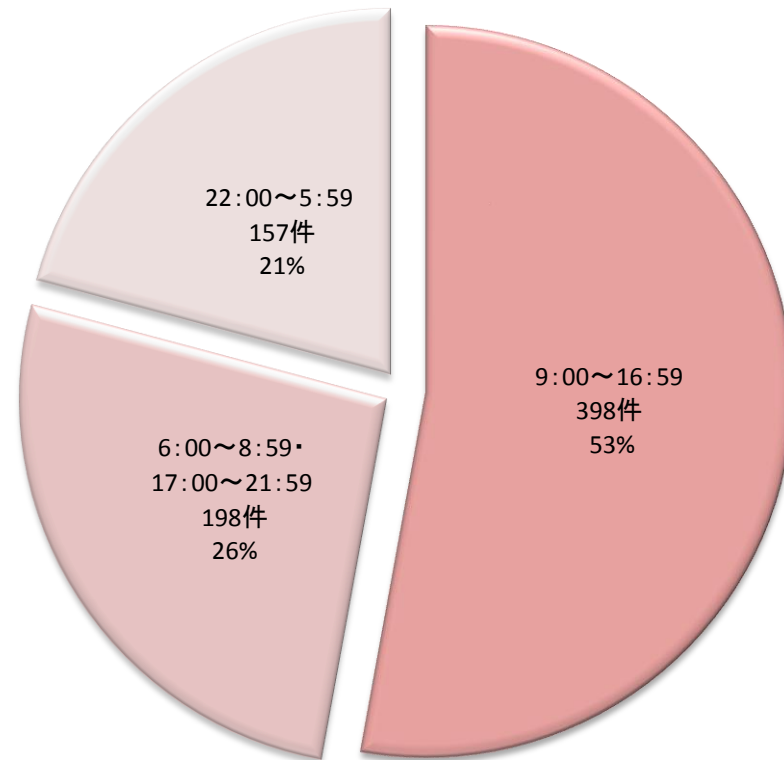

VI 分娩・新生児に関する統計

分娩形態別分布

2017.1.1～2017.12.31 分娩件数 718件
【%は全分娩件数に対する割合】

出生時間別分布

2017.1.1～2017.12.31 出生児件数 753件
【%は全出生児件数に対する割合】