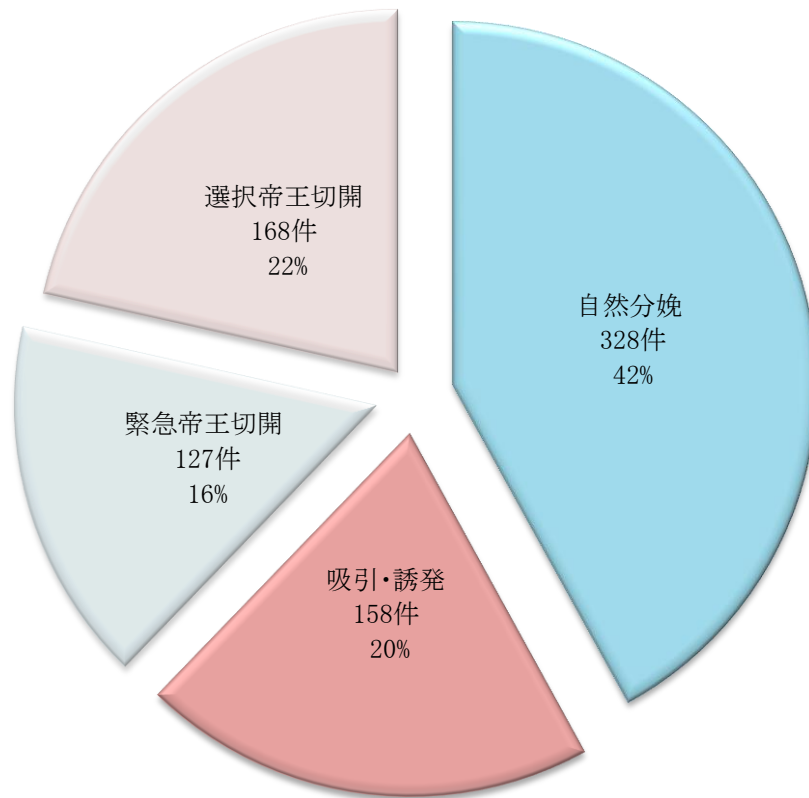

分娩・新生児に関する統計

分娩形態別分布

2016.1.1～2016.12.31 分娩件数 781件
【%は全分娩件数に対する割合】

出生時間別分布

2016.1.1～2016.12.31 出生児件数 813件
【%は全出生児件数に対する割合】