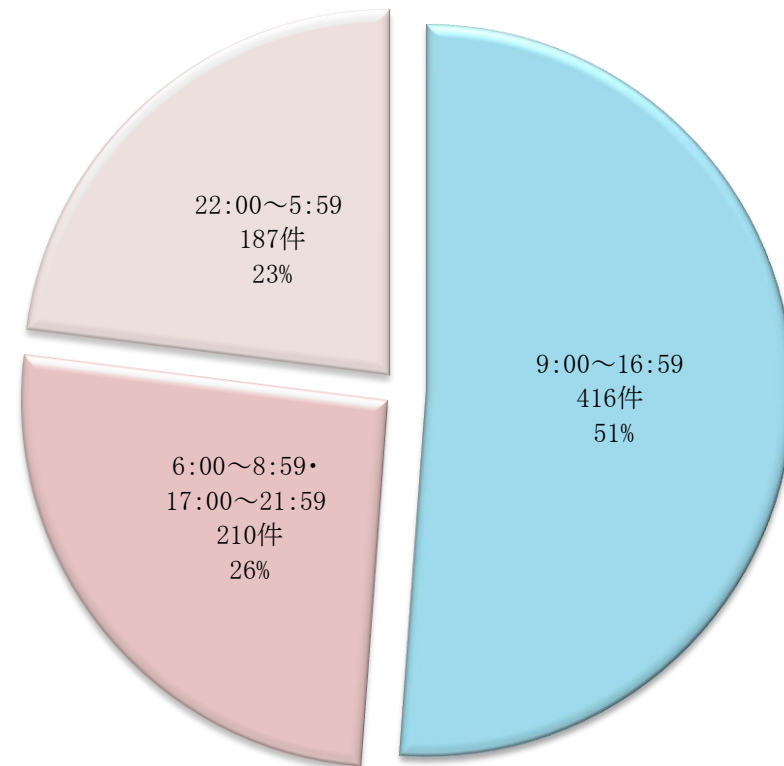

分娩・新生児に関する統計

分娩形態別分布

2016.1.1～2016.12.31 分娩件数 781件
【%は全分娩件数に対する割合】

出生時間別分布

2016.1.1～2016.12.31 出生児件数 813件
【%は全出生児件数に対する割合】