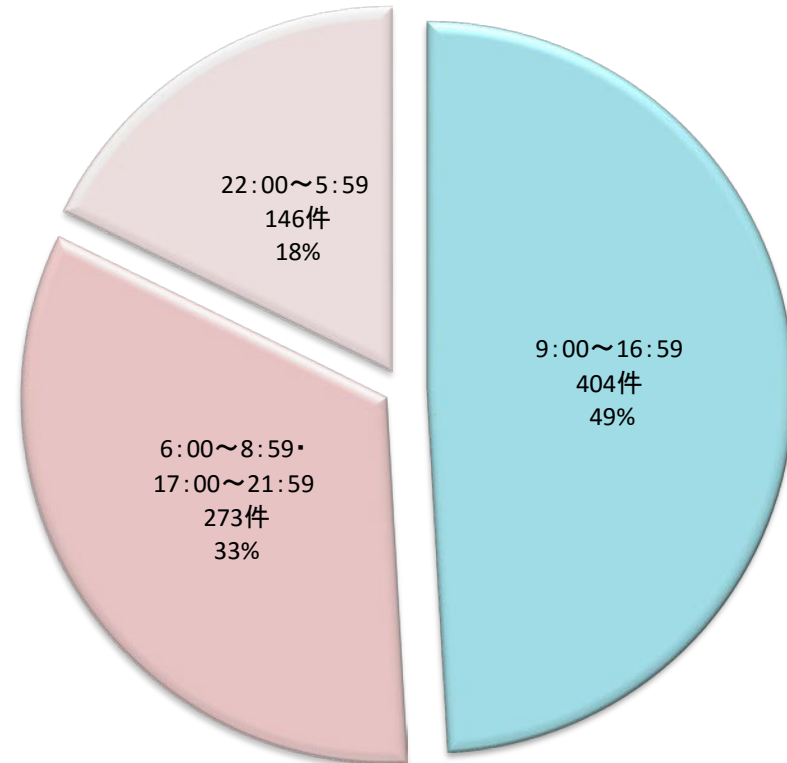

分娩・新生児に関する統計

分娩形態別分布

2015.1.1～2015.12.31 分娩件数 780件
【%は全分娩件数に対する割合】

出生時間別分布

2015.1.1～2015.12.31 出生児件数 823件
【%は全出生児件数に対する割合】