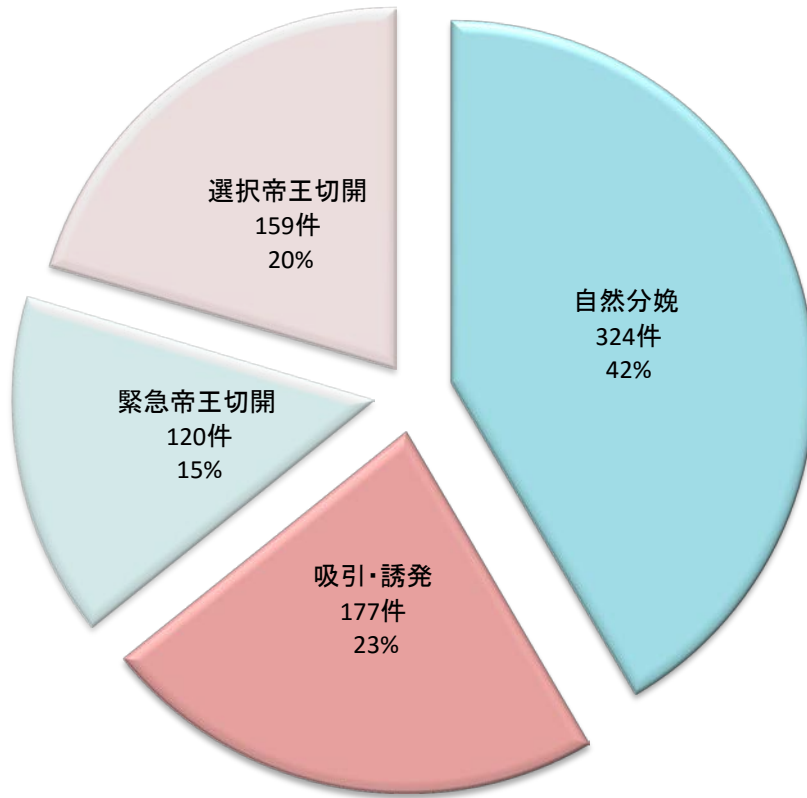

分娩・新生児に関する統計

分娩形態別分布

2015.1.1～2015.12.31 分娩件数 780件
【%は全分娩件数に対する割合】

出生時間別分布

2015.1.1～2015.12.31 出生児件数 823件
【%は全出生児件数に対する割合】